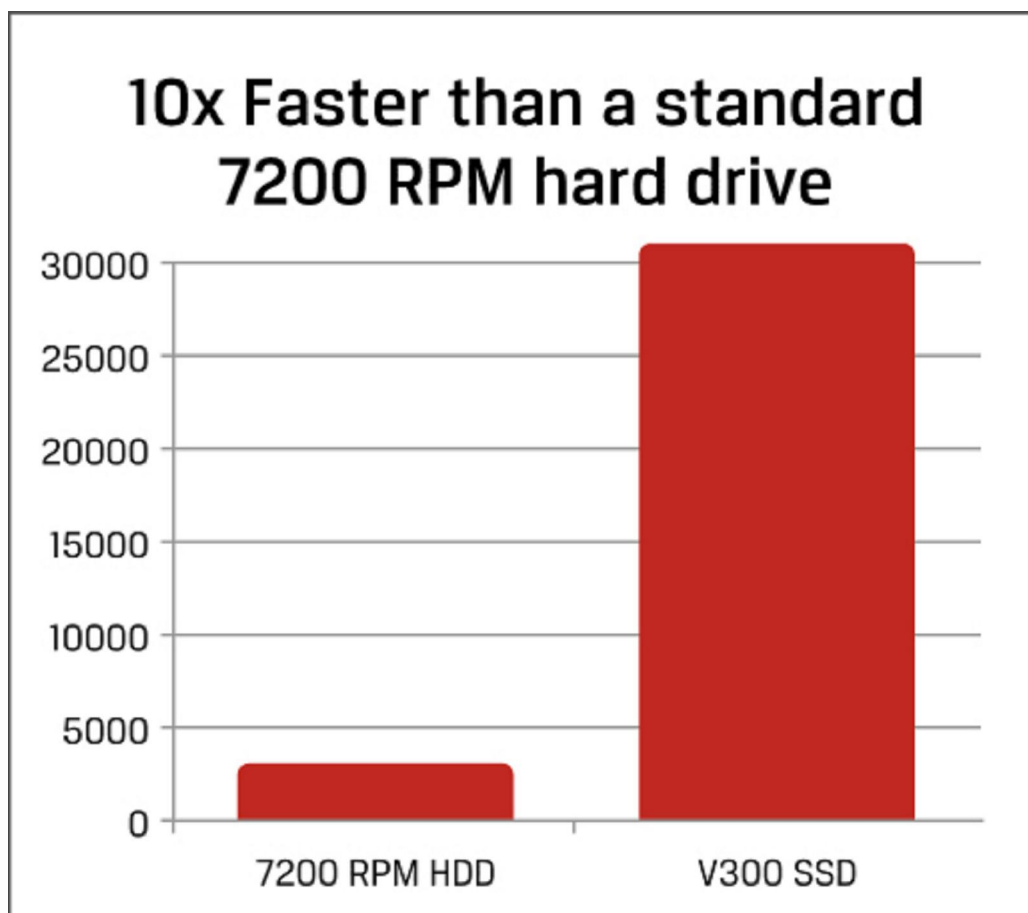

Alți clienți au c

Ada
Brac

Flas
2.5"

HDI
720

(113

Asu
/B//

Pro
Pen

Producator: [Kingston](#)

Specificații

Flash SSD Kingston V300 2.5", 60GB, SATA 3

Cod: SV300S37A/60G

Form Factor:	2.5"
Capacitate:	60
Interfata:	SATA 3
Rata de transfer la citire (MB/s):	450
Rata de transfer la scriere (MB/s):	450
Rata de transfer SATA (MB/s):	600
Altele:	Consum: 2.05 W Random 4k Write: 85000 IOPS MTBF: 1.0 milioane ore
Dimensiuni (W x D x H mm):	69.8 x 100.1 x 7
Greutate (g):	86
Tip Memorie:	MLC

Îmi place 310